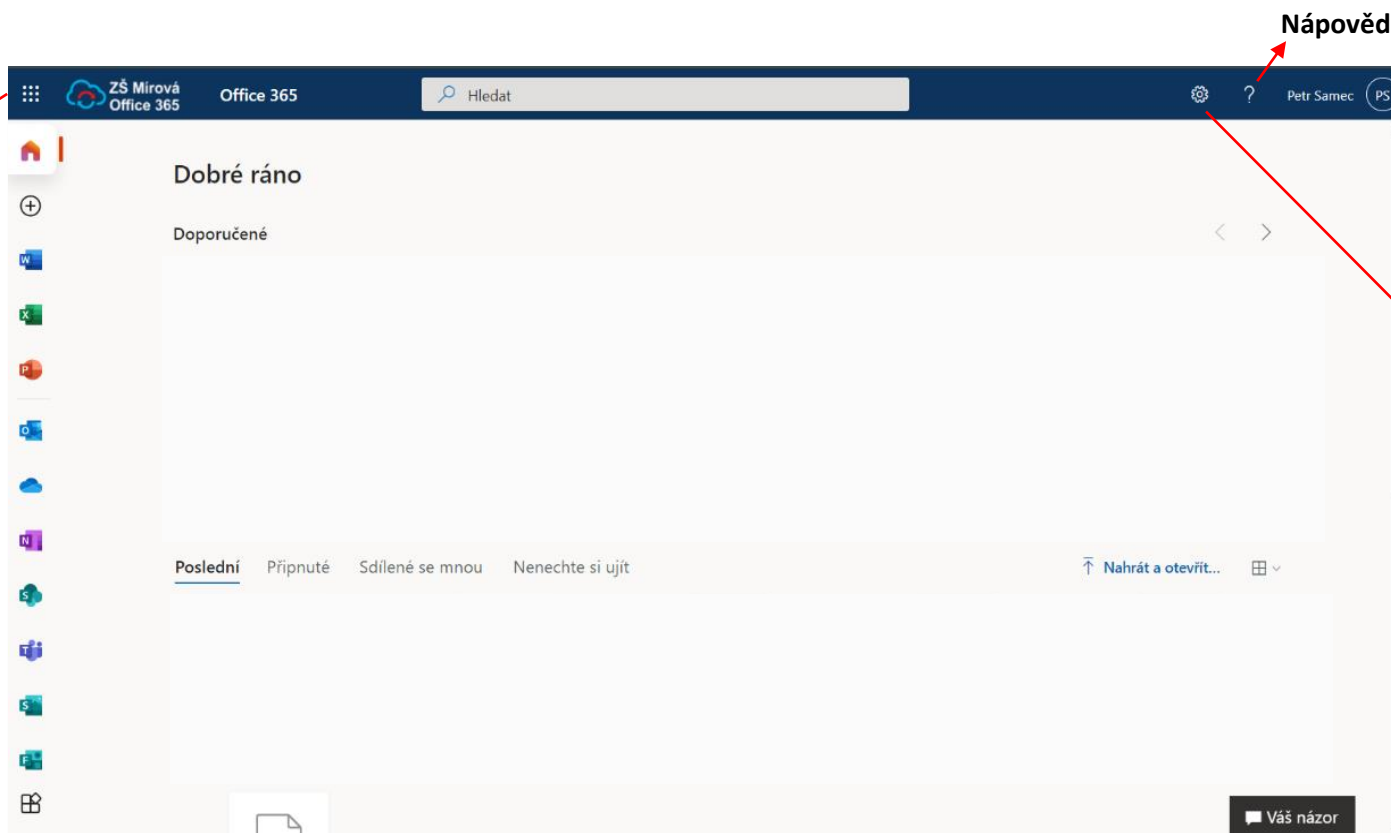

PRÁCE S OFFICE 365 ONLINE

kapitola 2

PROSTŘEDÍ OFFICE 365

Po přihlášení do služby Office 365 se otevře jeho prostředí níže.

Kliknutím na symbol  se rozbalí celá nabídka modulů.

Elektronická pošta žáka

Cloudové uložení dat (až 5 TB)