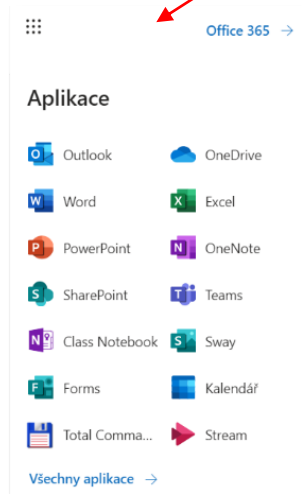

PRÁCE S OFFICE 365 ONLINE

kapitola 2

PROSTŘEDÍ OFFICE 365

Po přihlášení do služby Office 365 se otevře jeho prostředí níže.

Kliknutím na symbol  se rozbalí celá nabídka modulů.

Elektronická pošta žáka

Cloudové uložení dat (až 5 TB)